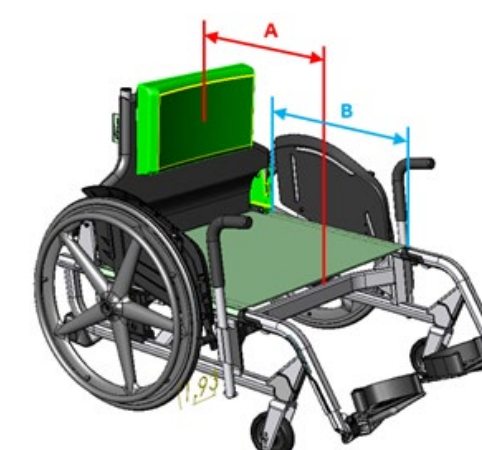

Datum:

Referentie:

Verdelers:

 Gelieve uw keuze aan te geven door een kruisje in het vierkantje Standaard optie Optie zonder meerprijs

CODE		OMSCHRIJVING	Publieke prijs in €, 6% BTW inbegrepen
SMA0001	<input checked="" type="checkbox"/>	Invacare® Action® Ampla	3.950,00
SMASPEC	<input type="checkbox"/>	Speciale uitvoering	Op aanvraag
AANDRIJVING			
SMA0500	<input checked="" type="checkbox"/>	Hoepelaandrijving	
ZITTING			
ZITBREEDTE			
SMA1000	<input checked="" type="checkbox"/>	505 mm	NC 5010
SMA1010	<input type="checkbox"/>	555 mm	200,00
SMA1020	<input type="checkbox"/>	605 mm	200,00
SMA1030	<input type="checkbox"/>	655 mm	200,00
SMA1040	<input type="checkbox"/>	705 mm	200,00
SMA1050	<input type="checkbox"/>	755 mm	200,00
ZITDIEPTE			
SMA1100	<input checked="" type="checkbox"/>	460 mm	(A) / voorkant rugleuning tot voorzijde zitbekleding 495 mm (B)
SMA1110	<input type="checkbox"/>	510 mm	(A) / voorkant rugleuning tot voorzijde zitbekleding 545 mm (B)
ZITHOOGTE VOOR			
SMA1200	<input type="checkbox"/>	Zithoogte voor, ingesteld op 380mm (380-405 mm) zithoek 1°, zithoogte achter 370mm	
SMA1210	<input type="checkbox"/>	Zithoogte voor, ingesteld op 405mm (380-405 mm) zithoek 1°, zithoogte achter 950mm	
SMA1220	<input checked="" type="checkbox"/>	Zithoogte voor, ingesteld op 430mm (430-455 mm) zithoek 1°, zithoogte achter 420mm	
SMA1230	<input type="checkbox"/>	Zithoogte voor, ingesteld op 455mm (430-455 mm) zithoek 1°, zithoogte achter 445mm	
ZITBEKLEDING			
SMA1300	<input checked="" type="checkbox"/>	Standaard	
RUGLEUNING			
SMA2000	<input checked="" type="checkbox"/>	Neerklapbaar, hoogte verstelbaar, ingesteld op 450mm (450-525 mm)	
SMA2010	<input type="checkbox"/>	Neerklapbaar, hoogte verstelbaar, ingesteld op 500mm (450-525 mm)	
RUGBEKLEDING			
SMA3110	<input checked="" type="checkbox"/>	Gefixeerd rugkussen	
VOETSTEUNEN			
SMA3100	<input type="checkbox"/>	Trippeloptie rechts, zonder voetplaat	
SMA3200	<input type="checkbox"/>	Trippeloptie links, zonder voetplaat	
SMA3110	<input checked="" type="checkbox"/>	Voetsteun rechts swing	
SMA3210	<input checked="" type="checkbox"/>	Voetsteun links swing	
VOETPLATEN			
SMA3400	<input checked="" type="checkbox"/>	Hoek en diepte instelbare voetplaat rechts; korte insteekbuis (365 tot 445mm)	
SMA3420	<input type="checkbox"/>	Opklapbare voetplaat rechts, korte insteekbuis (365 tot 445 mm)	
SMA3450	<input type="checkbox"/>	Hoek en diepte instelbare voetplaat rechts; lange insteekbuis (445 tot 525mm)	